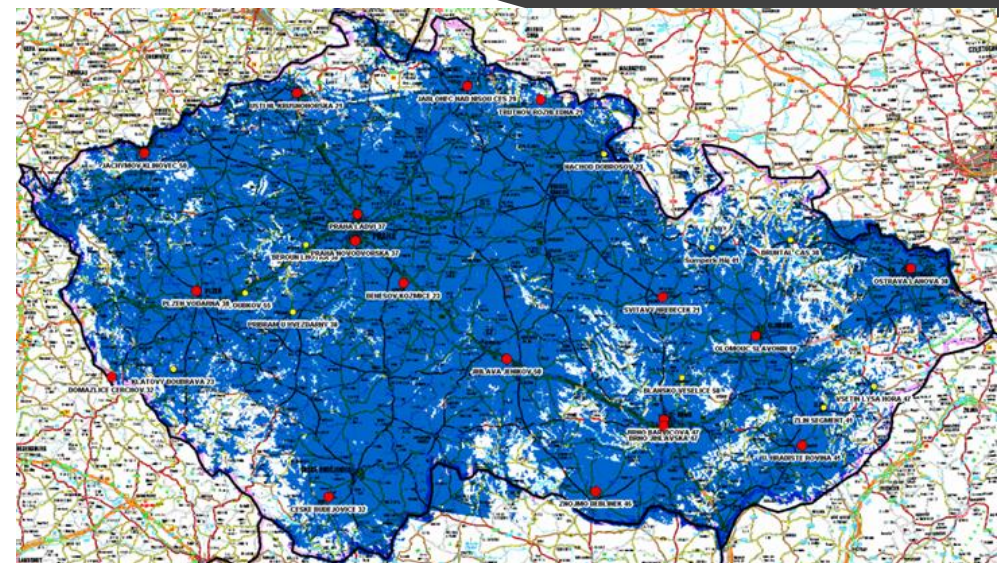

Možnost příjmu pro konkrétní lokalitu MUX 4 na www.multiplex4.cz

Regionalizace Multiplexu 24 bude stejná jako u Multiplexu 4

- ✓ Královéhradecký a Pardubický kraj je v DVB-T šířen v jedné oblasti
- ✓ Výsledná Multiplex 24 bude regionalizován na všechny územní a krajské celky, celkem 14

- ✓ MPX1a/RS 7
 - ✓ dosáhla pokrytí 85 % obyvatel ČR
 - ✓ šíří jako jediná síť celoplošně v rámci rozšířeného veřejnoprávního multiplexu programy ČT 1, ČT 2 a ČT Sport v HD rozlišení
 - ✓ vysílá i po 31.12.2017 ...
 - ✓ změna kmitočtů 6 lokalit
- www.mux7.cz/aktuality.html

1 HD 2 HD sport HD

:D

KINOSVĚT

DVB-T VYSÍLACÍ SÍŤ - MPX1A/RS7
(rozšířený veřejnoprávní multiplex)

Přechodová sít' 13

- Zahájení výstavby sítě v červenci 2017 v Praze
- K dnešnímu dni 9.1.2018 je zahájeno pokrytí Praha, Brno, Ostrava
- Lokality 1-6 k 9.1.2018, 3,461.414 obyvatel, 33,1% obyvatel ČR

Přechodová sít' 13

- V nejbližší době spustíme dalších 9 lokalit (v půlce března).
- 5.982.949 tj. 57,3% obyvatel ČR
- Dostavění přechodové sítě do konce července 2018.
 - V nejbližší době bude spuštěno :
 - Hradec Králové
 - Olomouc
 - Mariánské Lázně
 - Pardubice
 - Teplice
 - Uherské Hradiště
 - Ústí nad Labem
 - Ústí nad Orlicí
 - Zlín