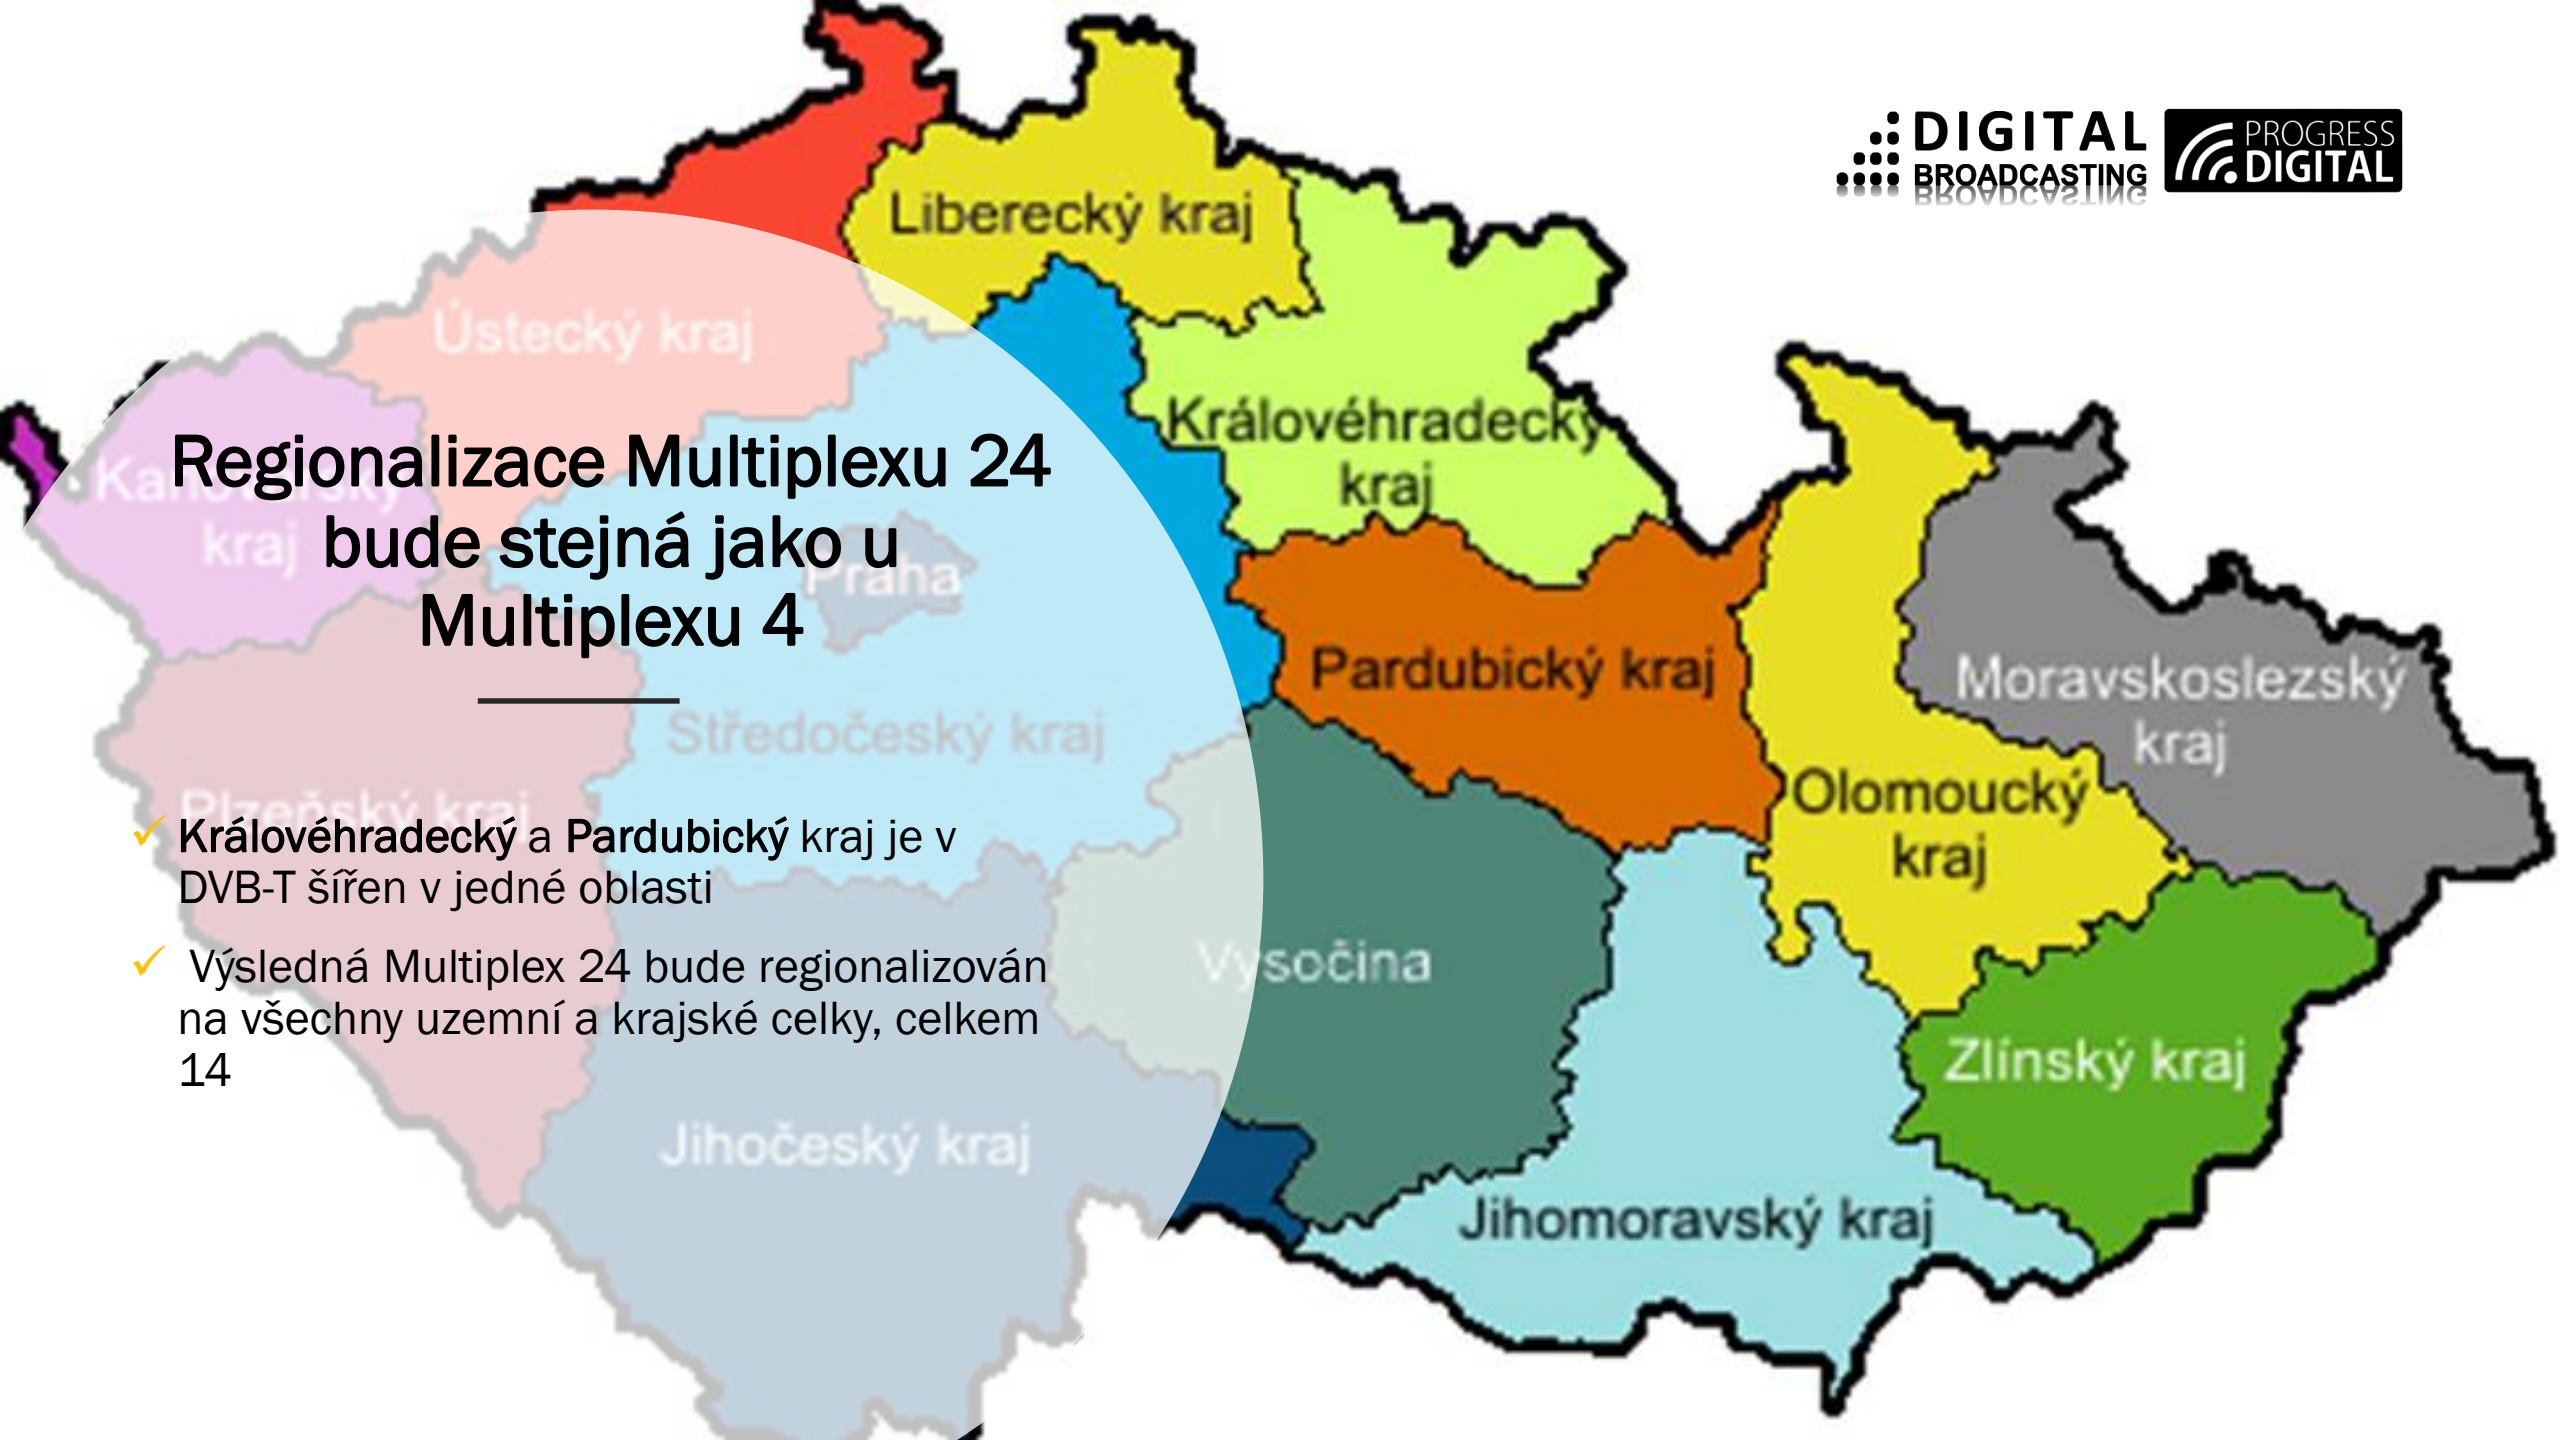

DVB-T a DVB-T2/HEVC

Přechodová síť 13

 **DIGITAL**
BROADCASTING

DIGITAL
BROADCASTING

Zemské televizní vysílání - současnost

- ✓ DTT je v ČR stále nejsilnější platforma > **60% domácností přijímá na některém z TV DTT.**
- ✓ Dominuje sledovanost televize > 4 hod denně (ATS)
- ✓ Konkurence na trhu provozovatelů vysílání a operátorů sítí:
- ✓ > 40 celoplošných a regionálních TV programů
- ✓ Celoplošné sítě MUX 1, 2, 3, 4, MPX1a/RS7
- ✓ Regionální sítě 1-20

Zemské televizní vysílání-budoucnost

- ✓ Dlouhodobé zachování DTT, nejsilnější a dosud jediné platformy s volně dostupnými televizními programy je ve veřejném zájmu...
- ✓ Strategie udržitelného rozvoje zemské digitální TV platformy je nutná pro zachování stability celé mediální oblasti...

MUX 4

✓ V současné době z 52 lokalit pro > téměř 96% obyvatelstva

MUX 4 DVB-T do budoucna přejde v síť 24 v DVB-T2/HEVC současný stav

- ✓ celoplošné a regionální TV programy více jak 95 % pokrytí obyvatel ČR
- ✓ regionální vysílání pro Brno, Plzeňský, Karlovarský, Liberecký, Olomoucký, Moravskoslezský a Zlínský kraj
- ✓ umožňuje regionální vysílání zaměřené samostatně na hl. město Prahu a 12 regionálních oblastí
- ✓ pomáhá informovat obyvatelstvo o aktuálním vývoji nenadálých krizových situací, dosahuje maximálního efektu pro regionálně cílenou reklamu
- ✓ přináší aktuální zpravodajství a informace o dění v jednotlivých regionech

Možnost příjmu pro konkrétní lokalitu MUX 4 na www.multiplex4.cz

Regionalizace Multiplexu 24 bude stejná jako u Multiplexu 4

- ✓ Královéhradecký a Pardubický kraj je v DVB-T šířen v jedné oblasti
- ✓ Výsledná Multiplex 24 bude regionalizován na všechny územní a krajské celky, celkem 14