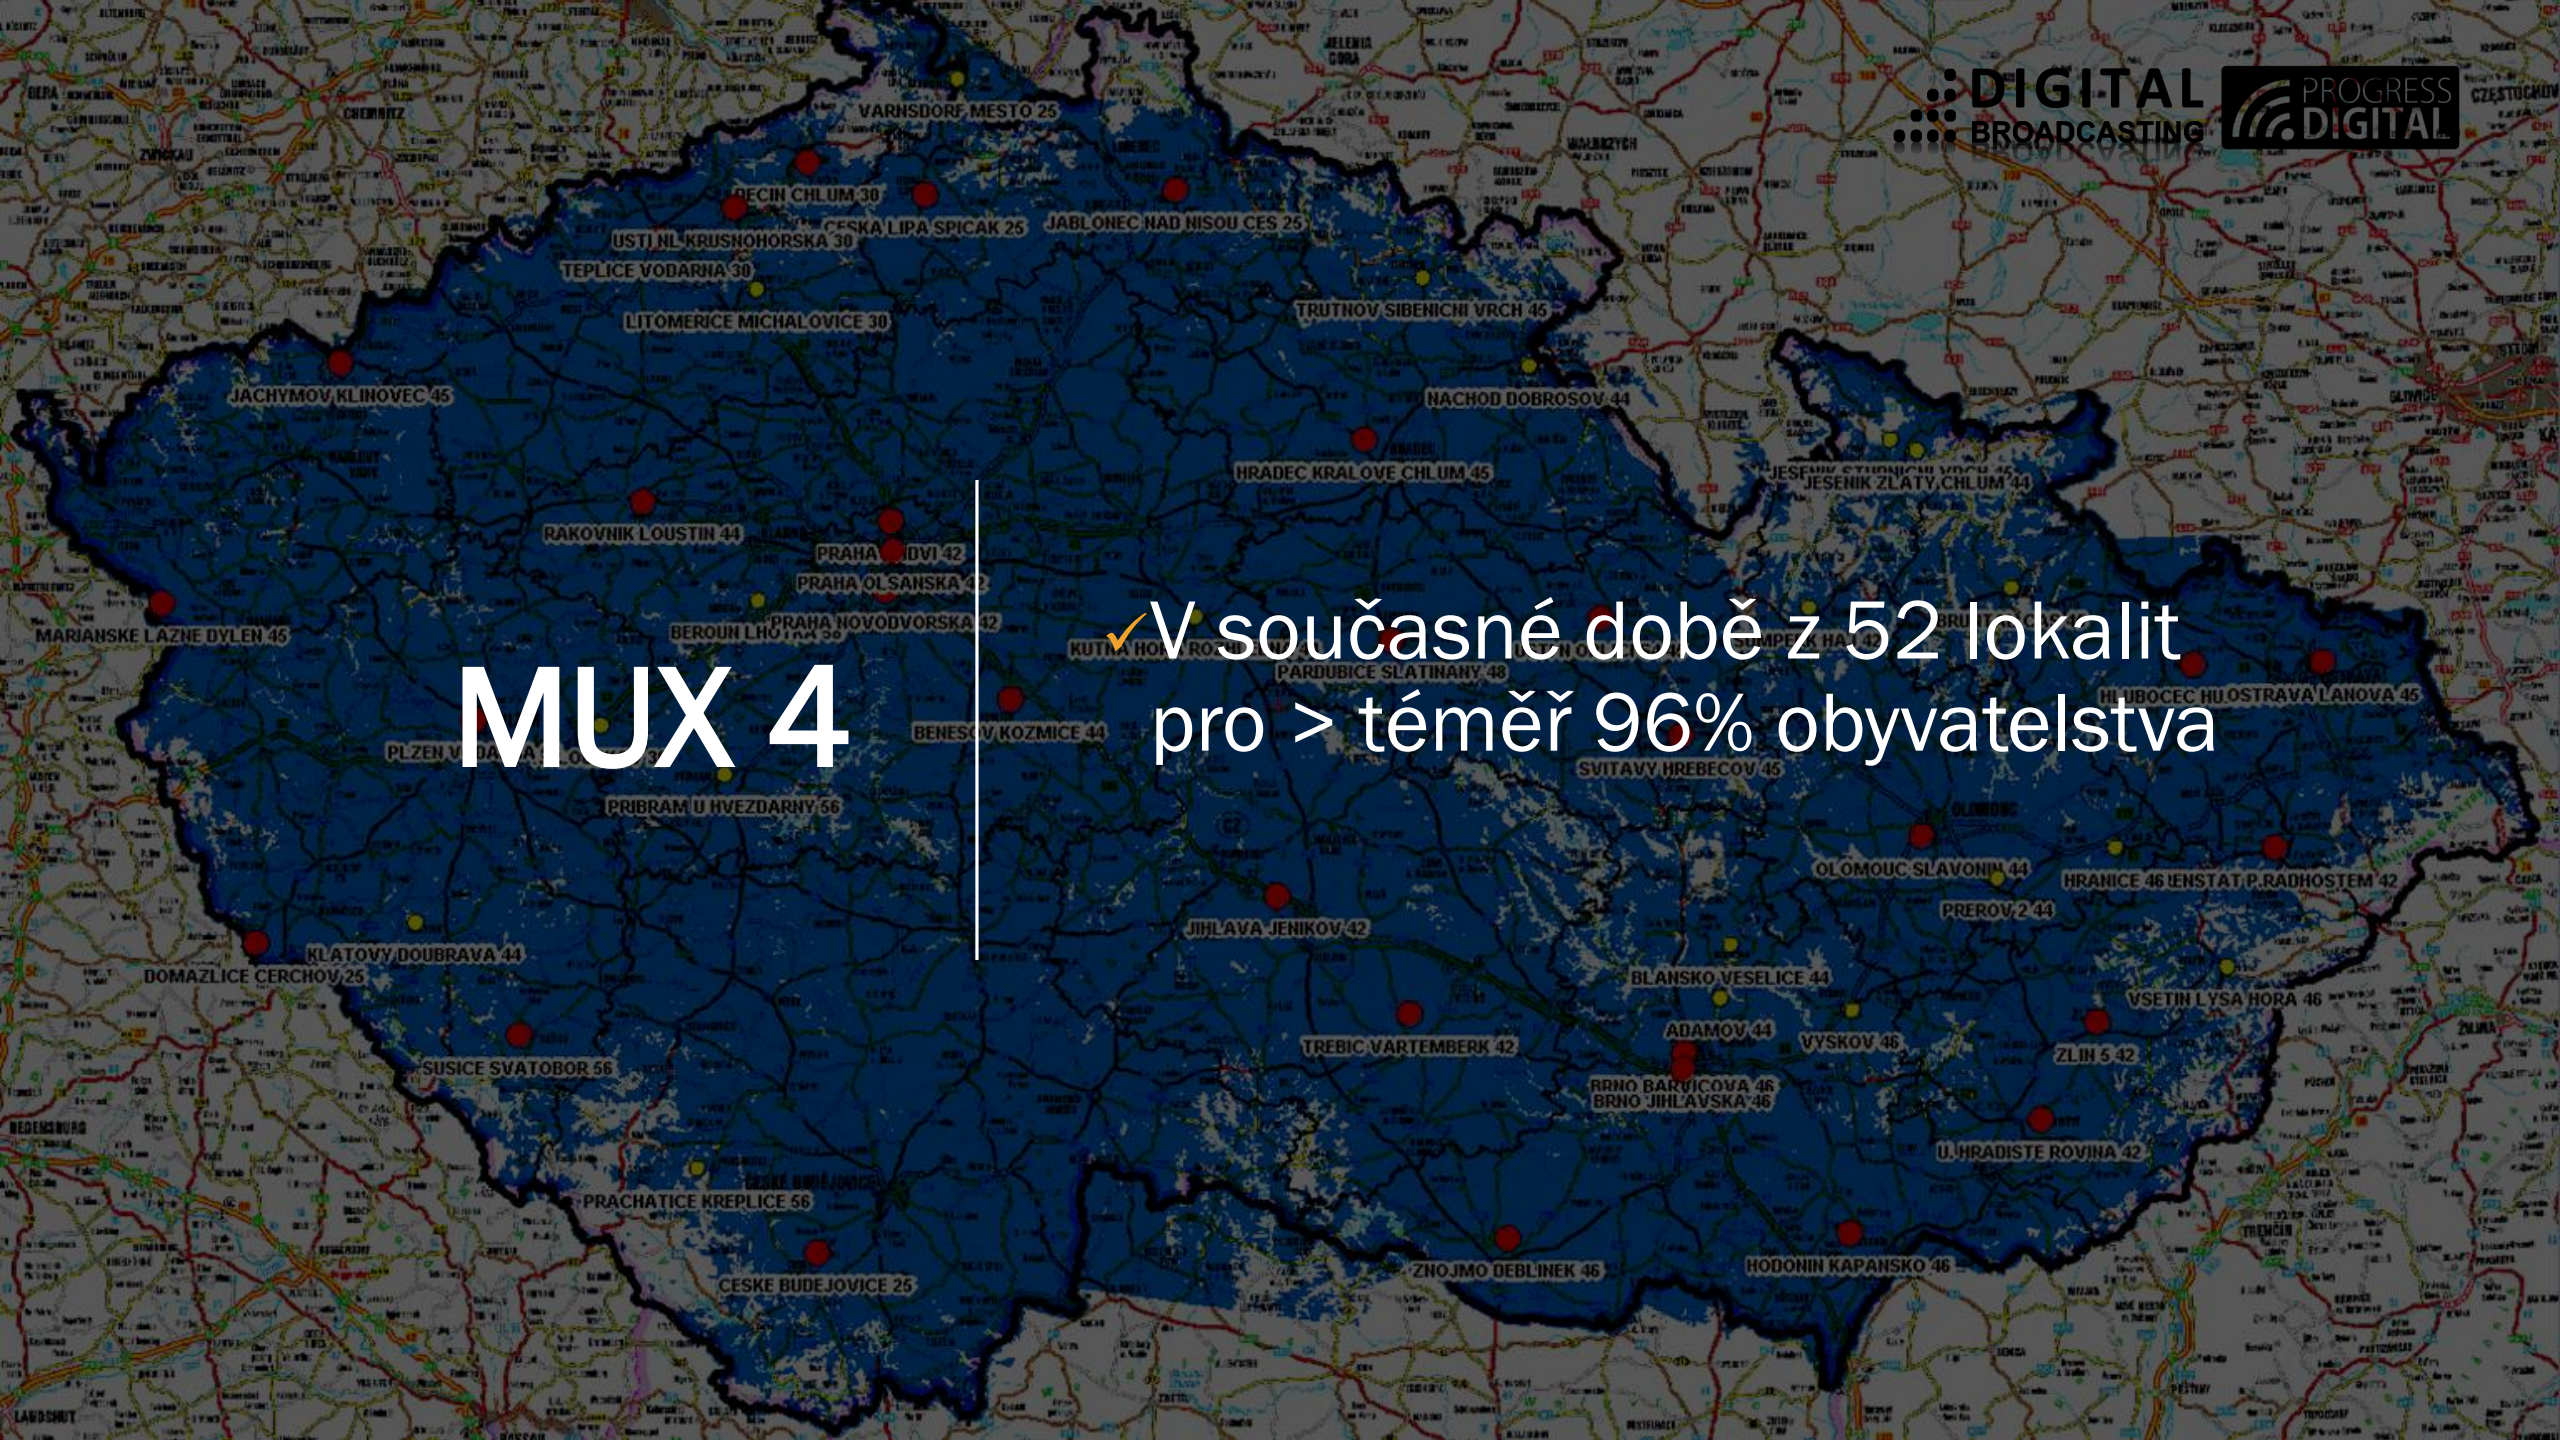

DVB-T a DVB-T2/HEVC

Přechodová síť 13

 **DIGITAL**
BROADCASTING

DIGITAL
BROADCASTING

Zemské televizní vysílání - současnost

- ✓ DTT je v ČR stále nejsilnější platforma > **60% domácností přijímá na některém z TV DTT.**
- ✓ Dominuje sledovanost televize > 4 hod denně (ATS)
- ✓ Konkurence na trhu provozovatelů vysílání a operátorů sítí:
- ✓ > 40 celoplošných a regionálních TV programů
- ✓ Celoplošné sítě MUX 1, 2, 3, 4, MPX1a/RS7
- ✓ Regionální sítě 1-20

MUX 4

✓ V současné době z 52 lokalit pro > téměř 96% obyvatelstva

MUX 4 DVB-T do budoucna přejde v síť 24 v DVB-T2/HEVC současný stav

- ✓ celoplošné a regionální TV programy více jak 95 % pokrytí obyvatel ČR
- ✓ regionální vysílání pro Brno, Plzeňský, Karlovarský, Liberecký, Olomoucký, Moravskoslezský a Zlínský kraj
- ✓ umožňuje regionální vysílání zaměřené samostatně na hl. město Prahu a 12 regionálních oblastí
- ✓ pomáhá informovat obyvatelstvo o aktuálním vývoji nenadálých krizových situací, dosahuje maximálního efektu pro regionálně cílenou reklamu
- ✓ přináší aktuální zpravodajství a informace o dění v jednotlivých regionech