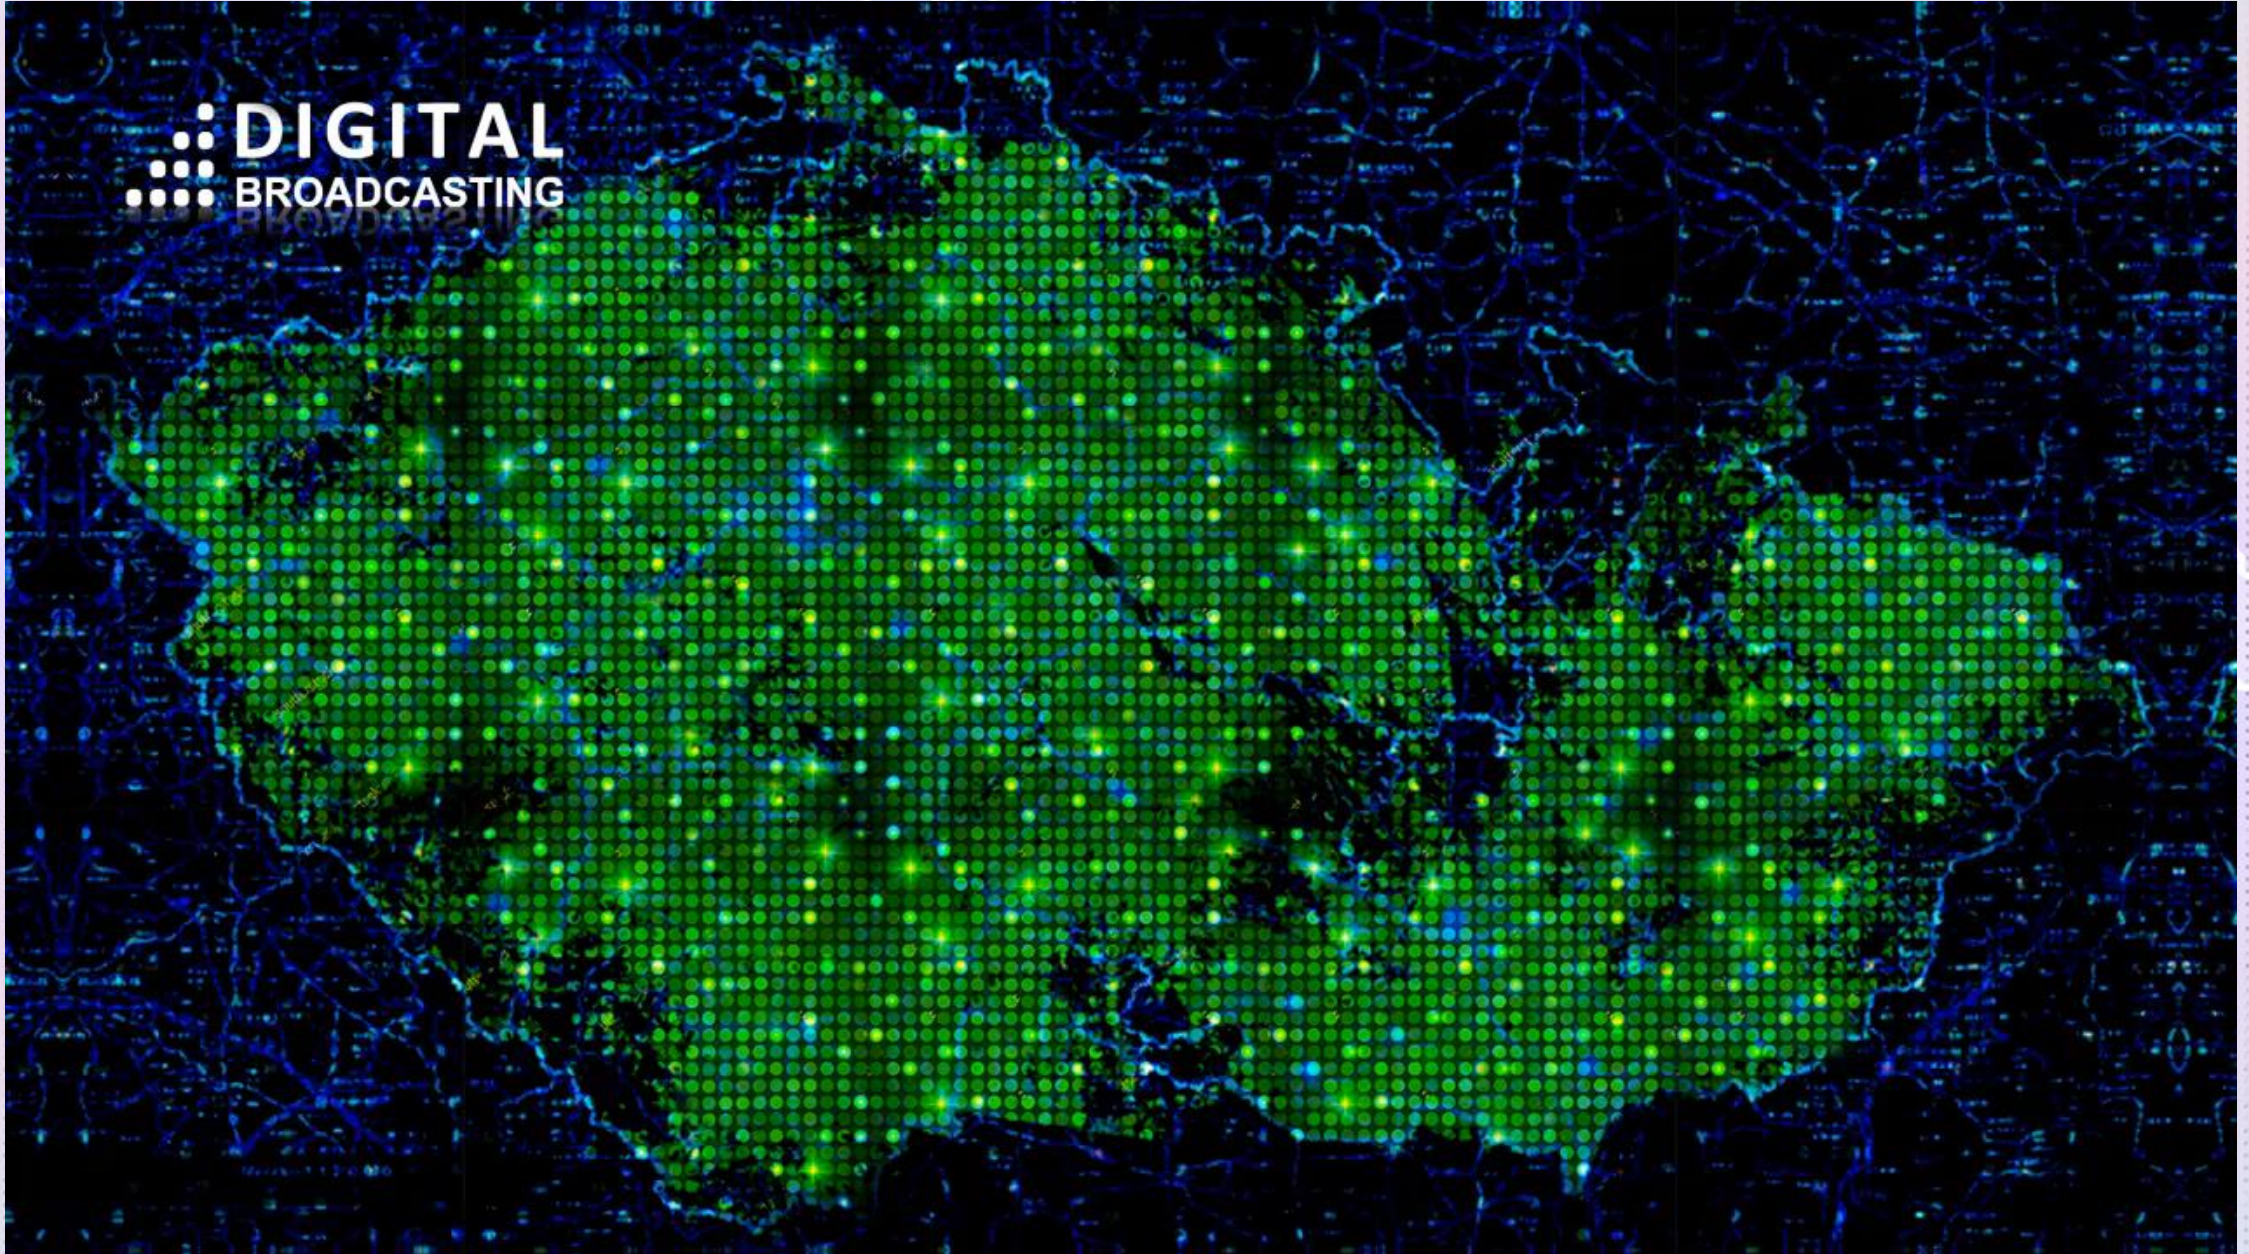

DVB-T a DVB-T2/HEVC

Přechodová síť 13

 **DIGITAL**
BROADCASTING

DIGITAL
BROADCASTING

Zemské televizní vysílání - současnost

- ✓ DTT je v ČR stále nejsilnější platforma > **60% domácností přijímá na některém z TV DTT.**
- ✓ Dominuje sledovanost televize > 4 hod denně (ATS)
- ✓ Konkurence na trhu provozovatelů vysílání a operátorů sítí:
- ✓ > 40 celoplošných a regionálních TV programů
- ✓ Celoplošné sítě MUX 1, 2, 3, 4, MPX1a/RS7
- ✓ Regionální sítě 1-20

Zemské televizní vysílání-budoucnost

- ✓ Dlouhodobé zachování DTT, nejsilnější a dosud jediné platformy s volně dostupnými televizními programy je ve veřejném zájmu...
- ✓ Strategie udržitelného rozvoje zemské digitální TV platformy je nutná pro zachování stability celé mediální oblasti...

MUX 4

✓ V současné době z 52 lokalit pro > téměř 96% obyvatelstva

MUX 4 DVB-T do budoucna přejde v síť 24 v DVB-T2/HEVC současný stav

- ✓ celoplošné a regionální TV programy více jak 95 % pokrytí obyvatel ČR
- ✓ regionální vysílání pro Brno, Plzeňský, Karlovarský, Liberecký, Olomoucký, Moravskoslezský a Zlínský kraj
- ✓ umožňuje regionální vysílání zaměřené samostatně na hl. město Prahu a 12 regionálních oblastí
- ✓ pomáhá informovat obyvatelstvo o aktuálním vývoji nenadálých krizových situací, dosahuje maximálního efektu pro regionálně cílenou reklamu
- ✓ přináší aktuální zpravodajství a informace o dění v jednotlivých regionech

Možnost příjmu pro konkrétní lokalitu MUX 4 na www.multiplex4.cz

Regionalizace Multiplexu 24 bude stejná jako u Multiplexu 4

- ✓ Královéhradecký a Pardubický kraj je v DVB-T šířen v jedné oblasti
- ✓ Výsledná Multiplex 24 bude regionalizován na všechny územní a krajské celky, celkem 14